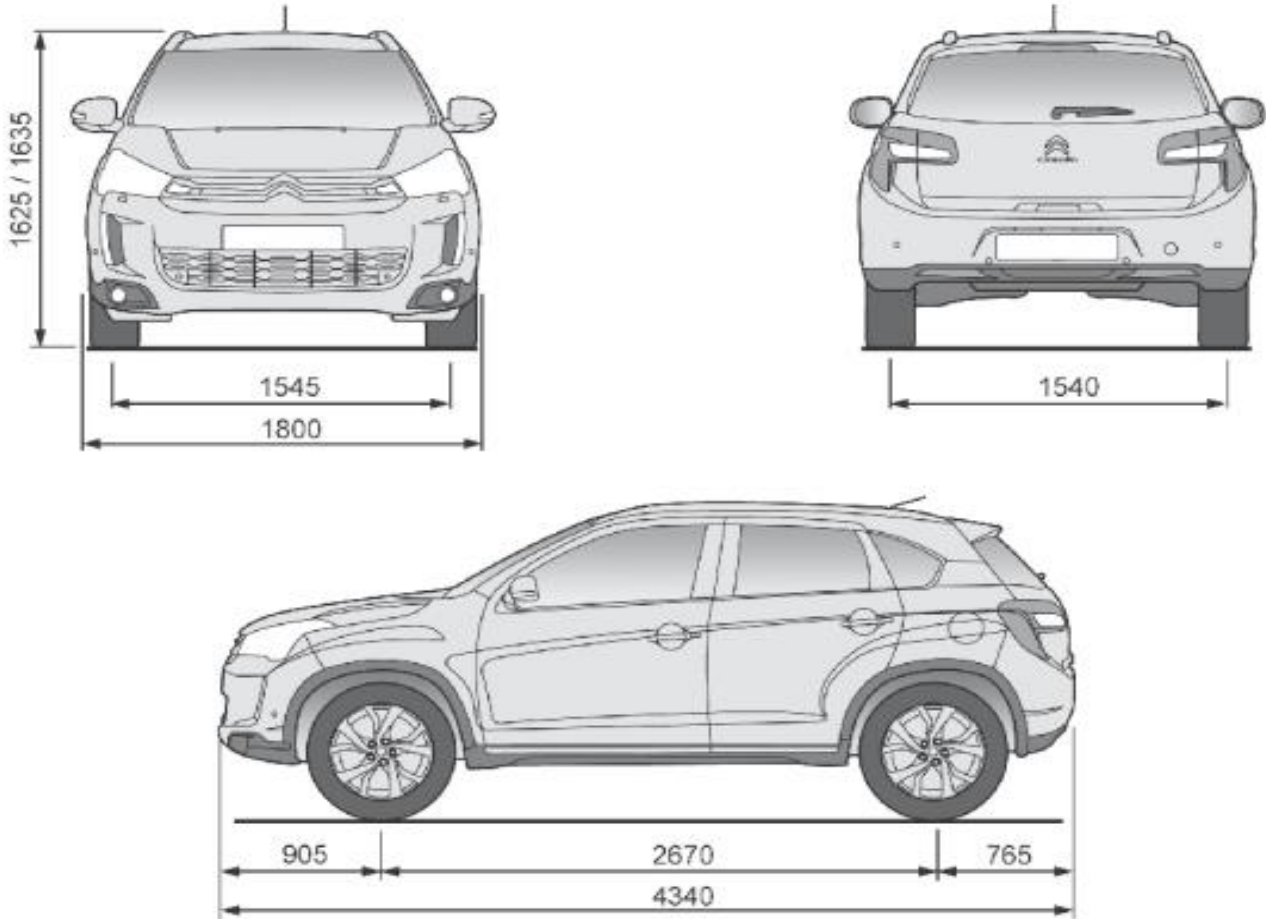

ABMESSUNGEN C4 AIRCROSS

KAROSSEFARBEN UND POLSTERUNGEN C4 AIRCROSS

		Seduction
		Serienmäßig
		Stoff Rift
		9JFX
Cool Silver Grau met*	M09S	Schwarz
Perle Schwarz met*	M09Z	Schwarz
White Pearl met*	M6E5	Schwarz
Antarctique Weiß	POH4	Schwarz
Mangaro Braun met*	M0N4	Schwarz
Muzzano-Blau met*	M0N3	Schwarz
Titanium Grau met*	M0YZ	Schwarz
Chili's Rot met*	M0E4	Schwarz

* Option gegen Aufpreis